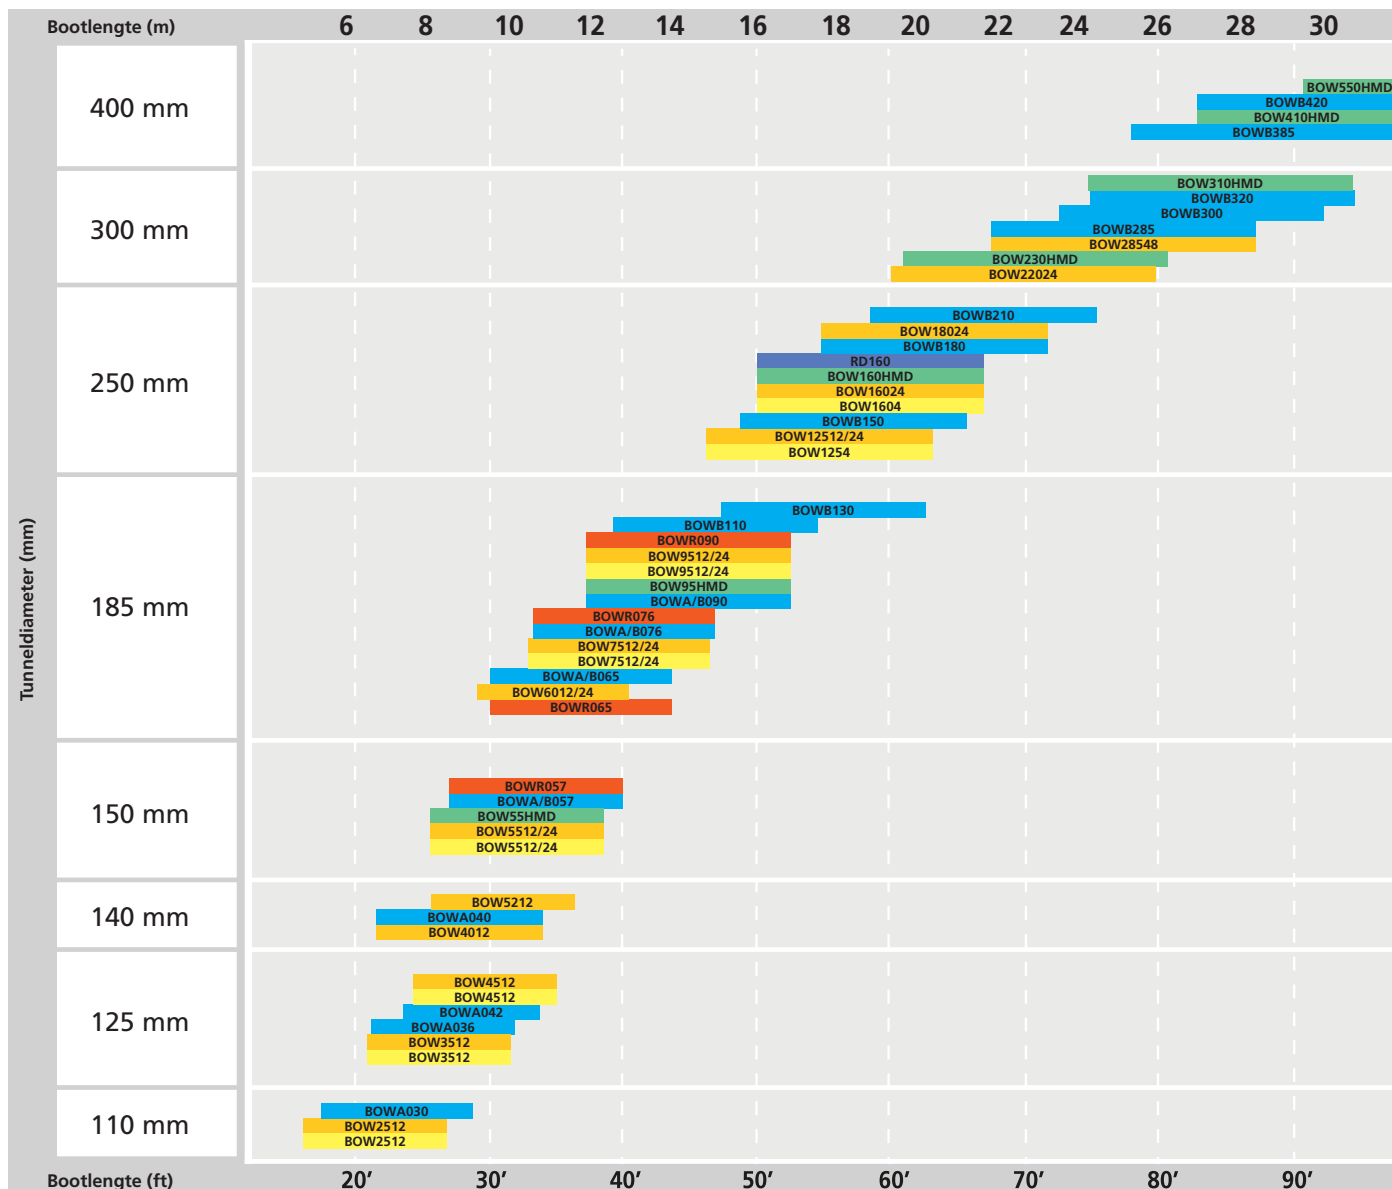

Overzicht per tunneldiameter

Specificaties	BOW PRO DC-AC BOEGSCHROEVEN	GELIJKSTROOM BOEGSCHROEVEN	RIMDRIVE BOEGSCHROEVEN	IGNITION PROTECTED GELIJKSTROOM BOEGSCHROEVEN	INTREKBARE BOW PRO BOEGSCHROEVEN	HYDRAULISCHE BOEGSCHROEVEN
Geluid						
Professioneel gebruik						
Proportioneel	✓	✗	✓	✗	✓	✓
Onderhoud						